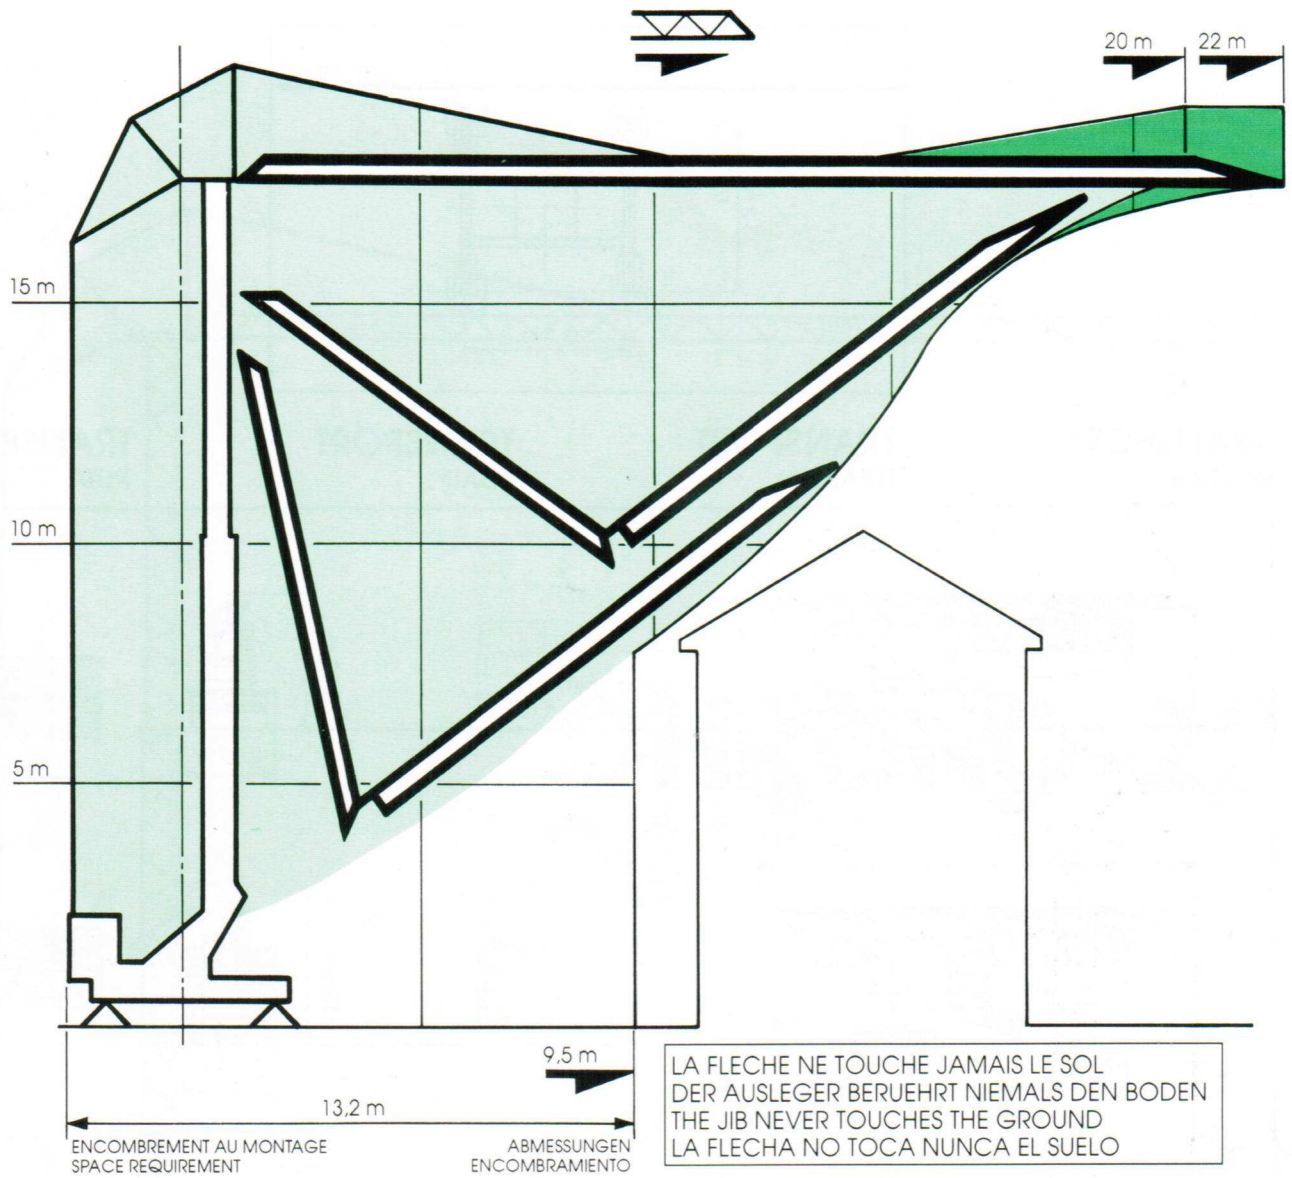

BPR-Cadillon

CHRONO 22

NF E 52081 - E 52082

DIN 15018 H1 B3 K3

CHRONO 22

CHRONO 22															
S		10,5	11	12,1	13	14	15	16	17	18	19	20	21	22 m	
		22 m	1800	1700	1520	1400	1280	1180	1090	1020	950	890	840	790	750
		20 m			1800	1650	1520	1400	1300	1210	1130	1060	1000	kg	

CHRONO 22

CHRONO 22		m/mn	KW	ch PS - HP	kg
	I	6	3,6	5	1800
	II	18	6	8	1800
	III	36	6	8	1000
tr/mn U/mn		0,2 > > 1	1,5	2	
		0 > > 35	2,2	3	

V	380	450
Hz	50	60
kVA	15	18
GROUPE ELECTROGENE STROMAGGREGAT GENERATOR SET GRUPO ELECTROGENO		
V	380	450
Hz	50	60
kVA	30	36

CHRONO 22

VERSIONS SUR CHASSIS

UNTERWAGEN

UNDERCARRIAGE

CHASIS

TRANSPORT
ROUTIER

TRANSPORT
STRASSE

TRANSPORT
ROAD