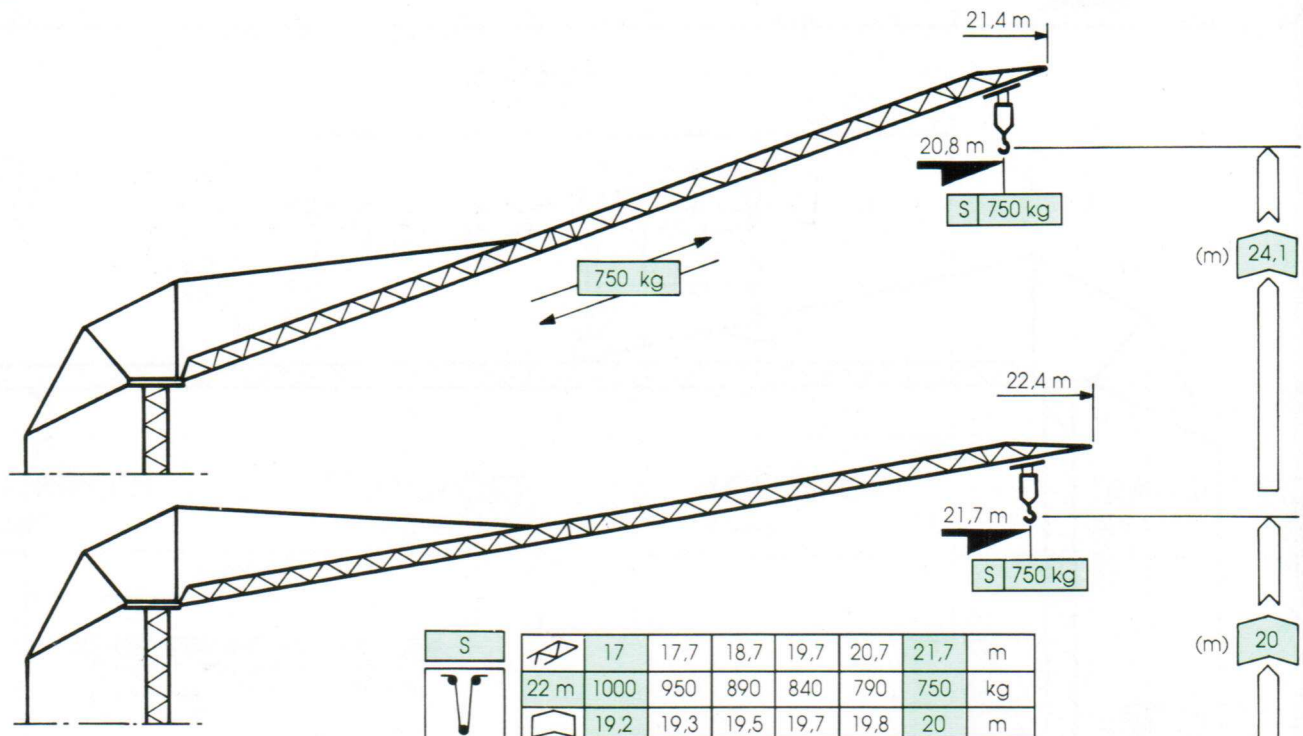

BPR-Cadillon

CHRONO 22

NF E 52081 - E 52082

DIN 15018 H1 B3 K3

CHRONO 22

CHRONO 22															
S		10,5	11	12,1	13	14	15	16	17	18	19	20	21	22 m	
		22 m	1800	1700	1520	1400	1280	1180	1090	1020	950	890	840	790	750
		20 m			1800	1650	1520	1400	1300	1210	1130	1060	1000	kg	