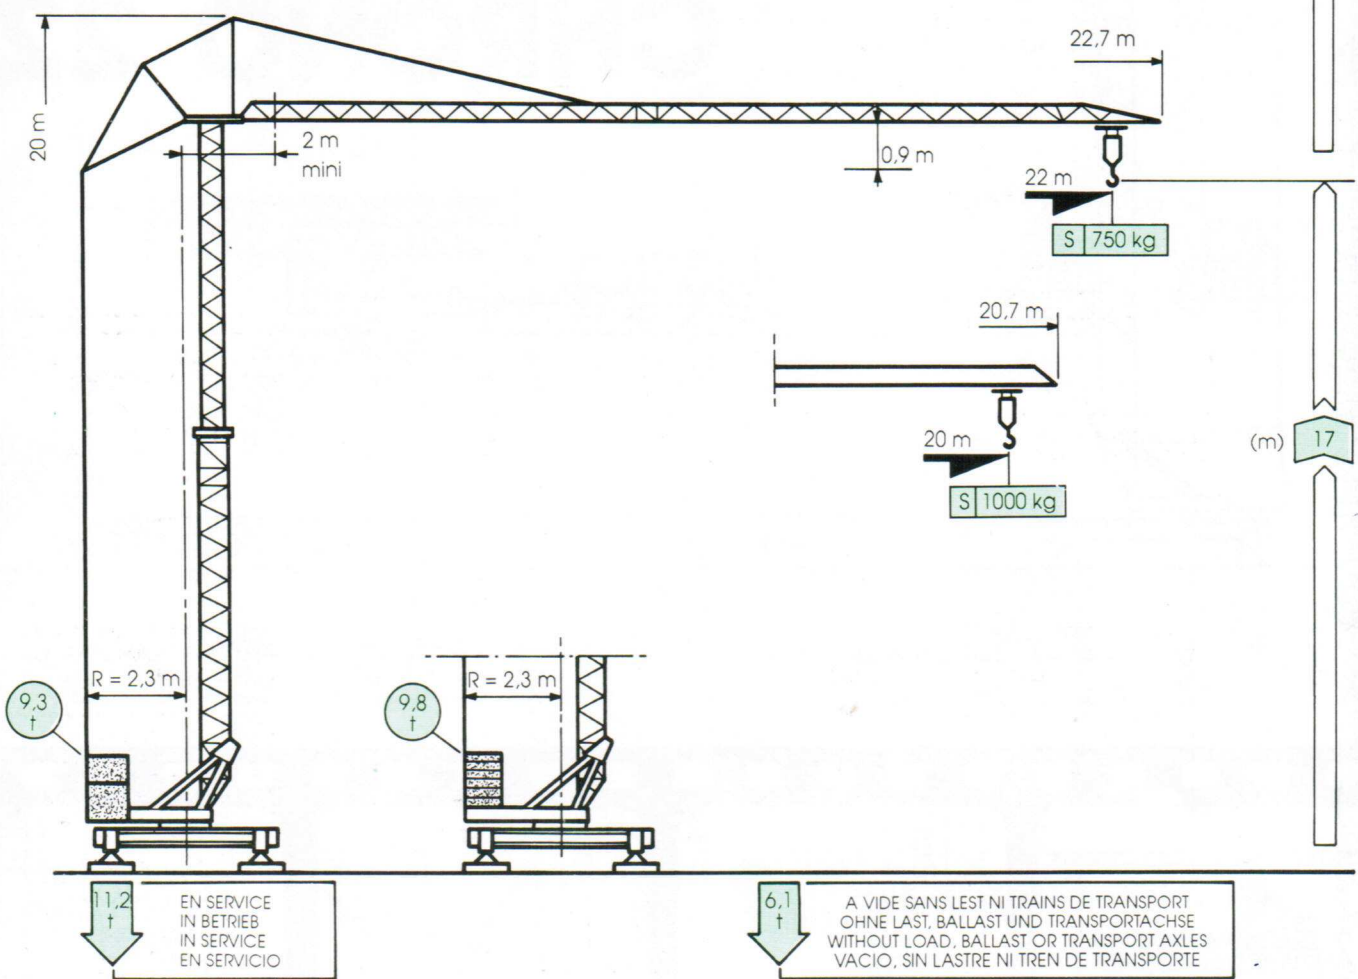

BPR-Cadillon

CHRONO 22

NF E 52081 - E 52082

DIN 15018 H1 B3 K3

CHRONO 22

CHRONO 22															
S		10,5	11	12,1	13	14	15	16	17	18	19	20	21	22 m	
		22 m	1800	1700	1520	1400	1280	1180	1090	1020	950	890	840	790	750
		20 m			1800	1650	1520	1400	1300	1210	1130	1060	1000	kg	