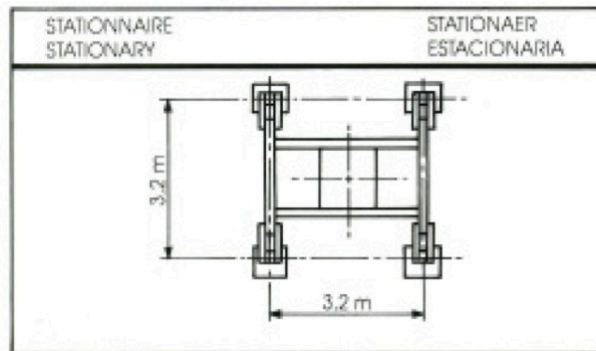

CHRONO 22

VERSIONS SUR CHASSIS

UNTERWAGEN

UNDERCARRIAGE

CHASIS