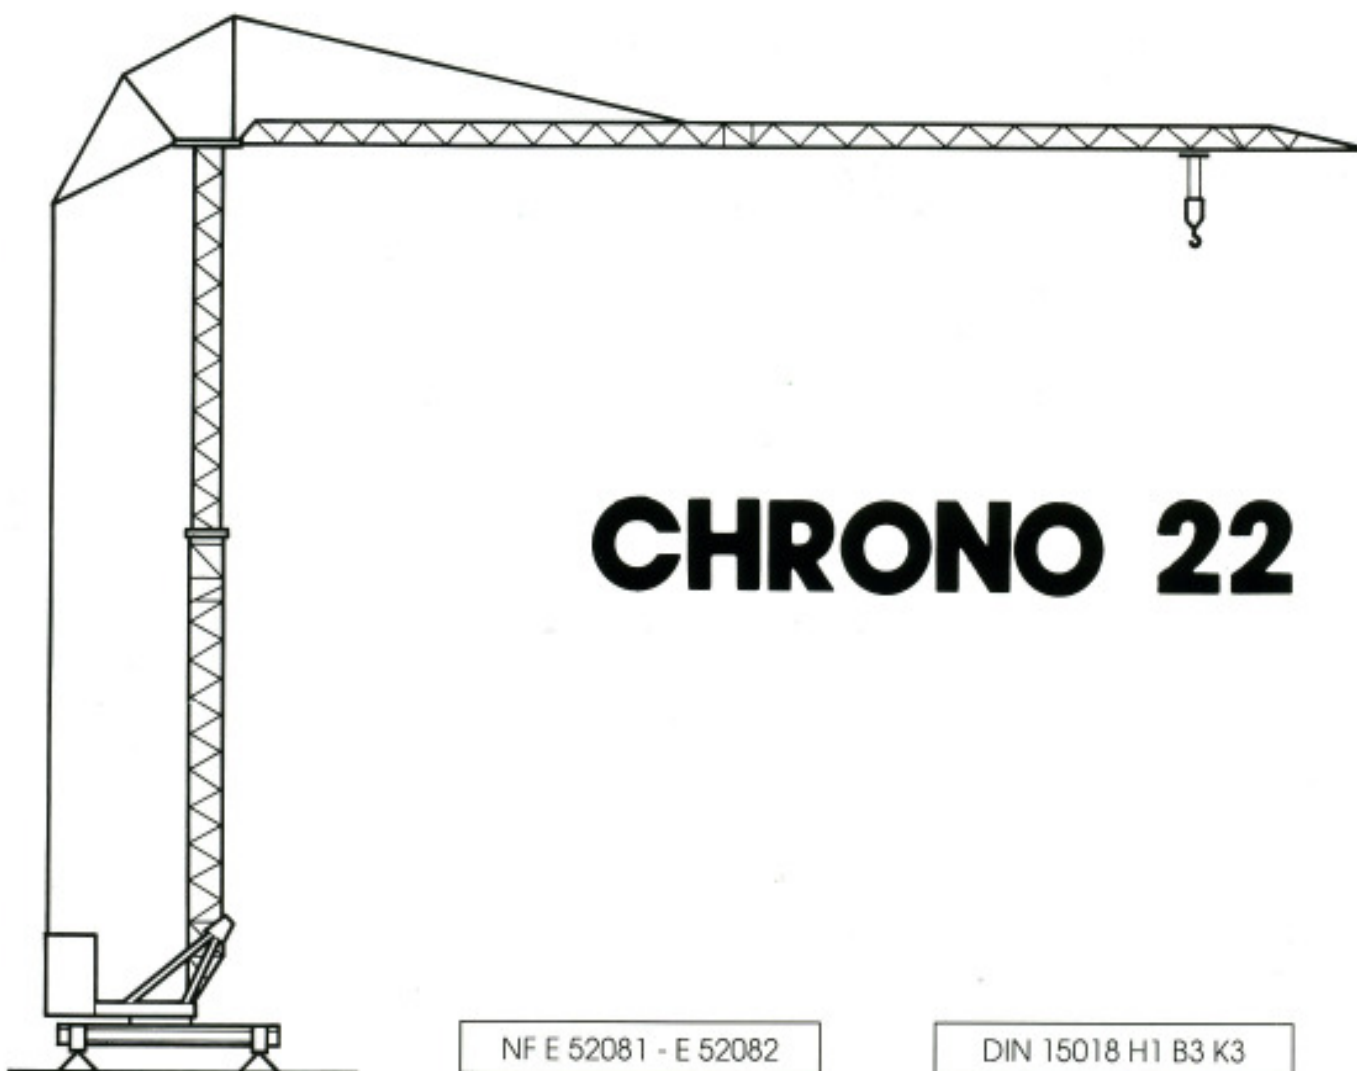

BPR-Cadillon

CHRONO 22

NF E 52081 - E 52082

DIN 15018 H1 B3 K3

CHRONO 22

CHRONO 22															
S		10,5	11	12,1	13	14	15	16	17	18	19	20	21	22 m	
		22 m	1800	1700	1520	1400	1280	1180	1090	1020	950	890	840	790	750
		20 m			1800	1650	1520	1400	1300	1210	1130	1060	1000	kg	