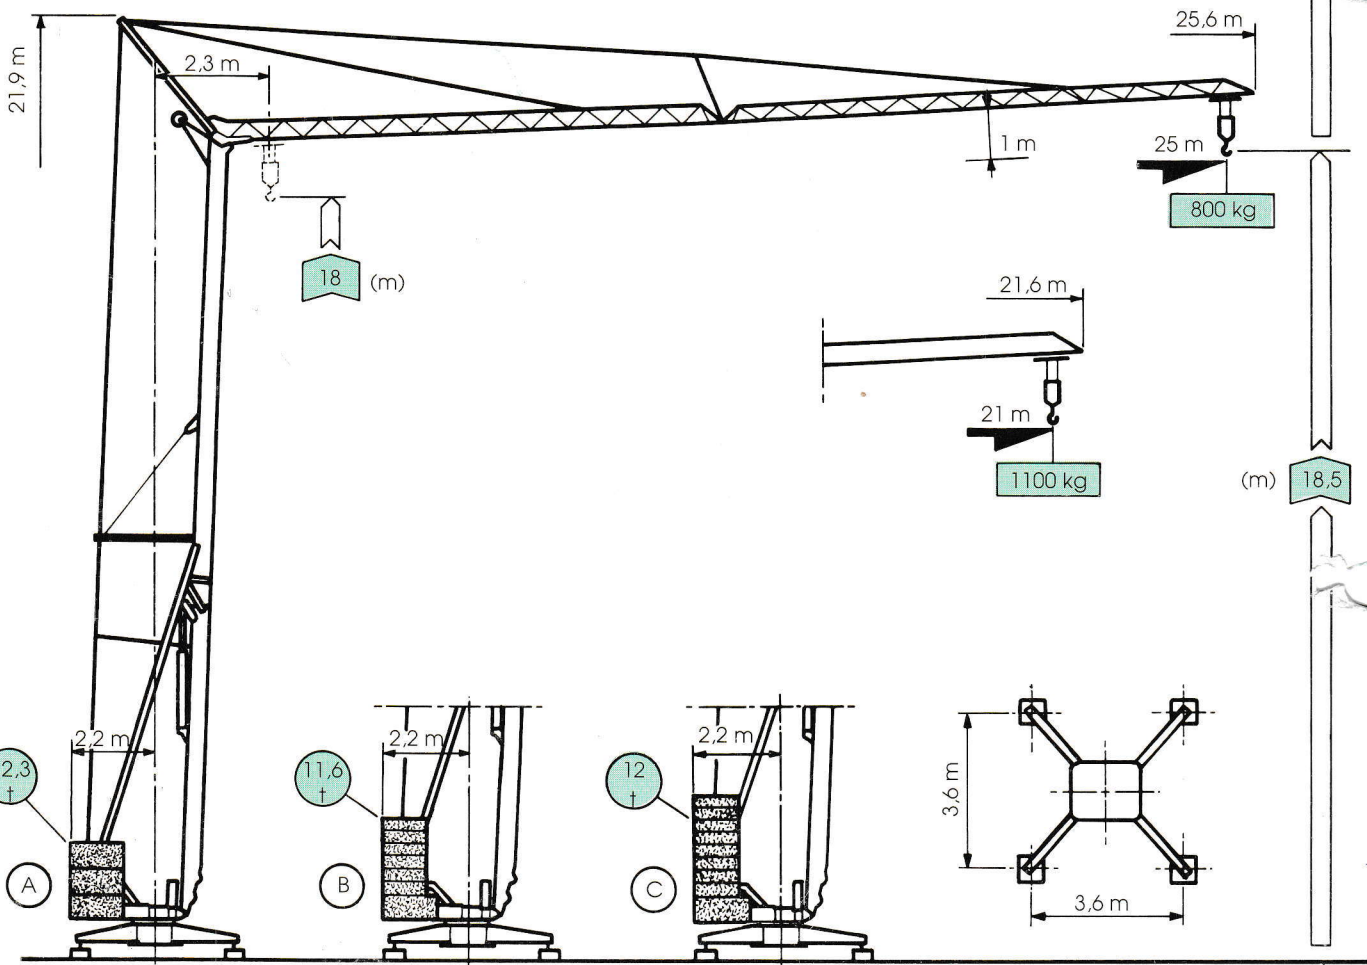

BPR-Cadillon

CHRONOFLASH® 25

NF E 52081 - E 52082

DIN 15018 H1 B3 K3

CHRONOFLASH 25

12 †
 EN SERVICE
 IN BETRIEB
 EN SERVICE
 EN SERVIZIO

7.3 †
 A VIDE SANS LEST NI TRAINS DE TRANSPORT
 OHNE LAST, BALLAST UND TRANSPORTACHSE
 WITHOUT LOAD, BALLAST OR TRANSPORT AXLES
 VACIO, SIN LASTRE NI TREN DE TRANSPORTE
 SENZA ZAVORRA NE ASSALI DI TRASPORTO

CHONOFASH 25															
	12	12,9	13	14	15	16	17	18	19	20	21	22	23	24	25 m
25 m	2000	1810	1790	1640	1500	1390	1290	1200	1120	1060	990	940	890	840	800
21 m		2000	1980	1800	1660	1530	1420	1320	1240	1170	1100				kg