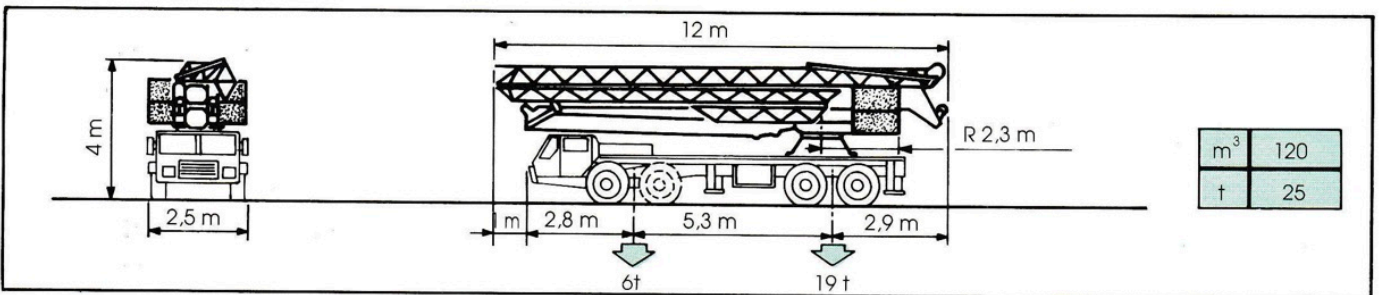

DATA N° 293.19.793

BPR-Cadillon
GRUPE LEGRIS INDUSTRIES

Siège social : 17, rue de Verdun - BP 25 - 71120 CHAROLLES - France
Tél. : 85 24 27 15 - Fax : 85 88 34 10
138, rue Julian Grimau - 94408 VITRY-SUR-SEINE Cedex - France
Tél. : (1) 45 73 39 70 - Télex : 260 728 - Fax (1) 46 73 39 79
11, rue de la Ligne de l'Est - 69627 VILLEURBANNE Cedex
Tél. : 72 34 99 00 - Télex : 370 242 - Fax : 72 34 99 20
CADILLON BAUMASCHINEN G.m.b.H. : Am Dornbusch 4 - D 64331 WEITERSTADT
DEUTSCHLAND - Tél. 0 6151/98050 - Fax 0 6151/980515

BAUKRANE STEINBERGER

BPR-Cadillon Service-Vermietung
Vertrags-Händler
Kreuzhof 1 • 85304 Iilmünster
Tel. 08441/3479 • Fax 08441/76578
www.steinberger-baukrane.de

Modifications réservées - Änderungen vorbehalten - Subject to modification - Modificaciones reservadas

TURBOPRINT - 71220 BEAUBERY - F 85 24 84 16