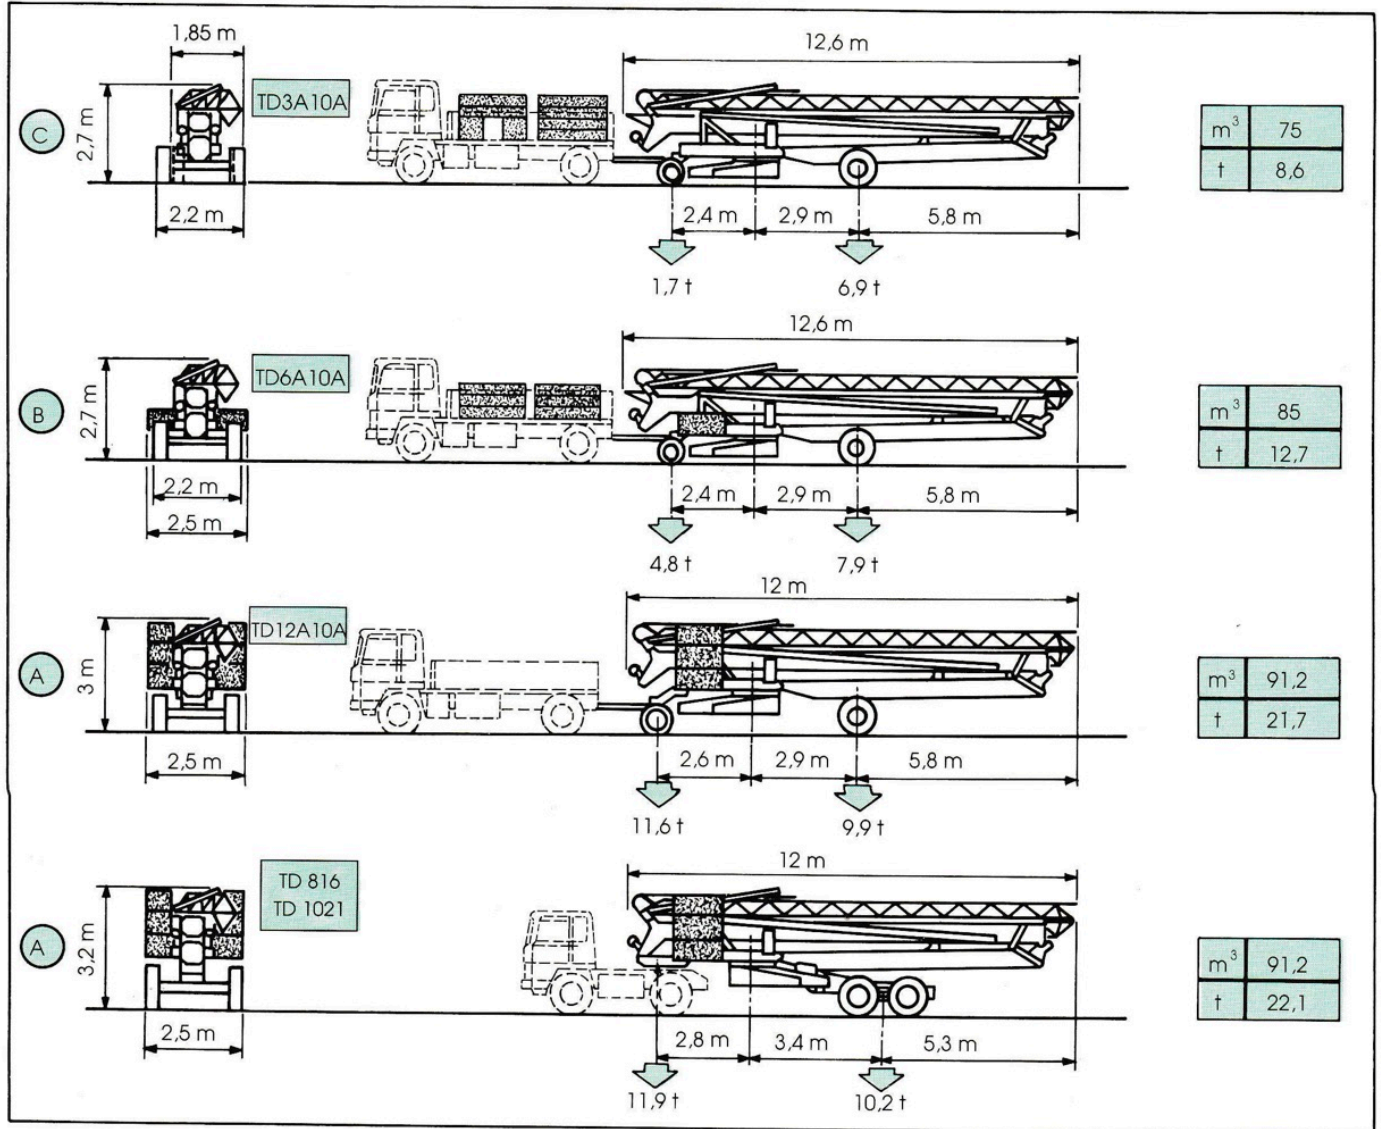

V	380	450
Hz	50	60
kVA	25	30

CHRONOFLASH® 25

TRANSPORT
ROUTIER

TRANSPORT
STRASSE

TRANSPORT
ROAD

TRASPORTO
SU STRADA

TRANSPORTE
RUTA

SUR
CAMION