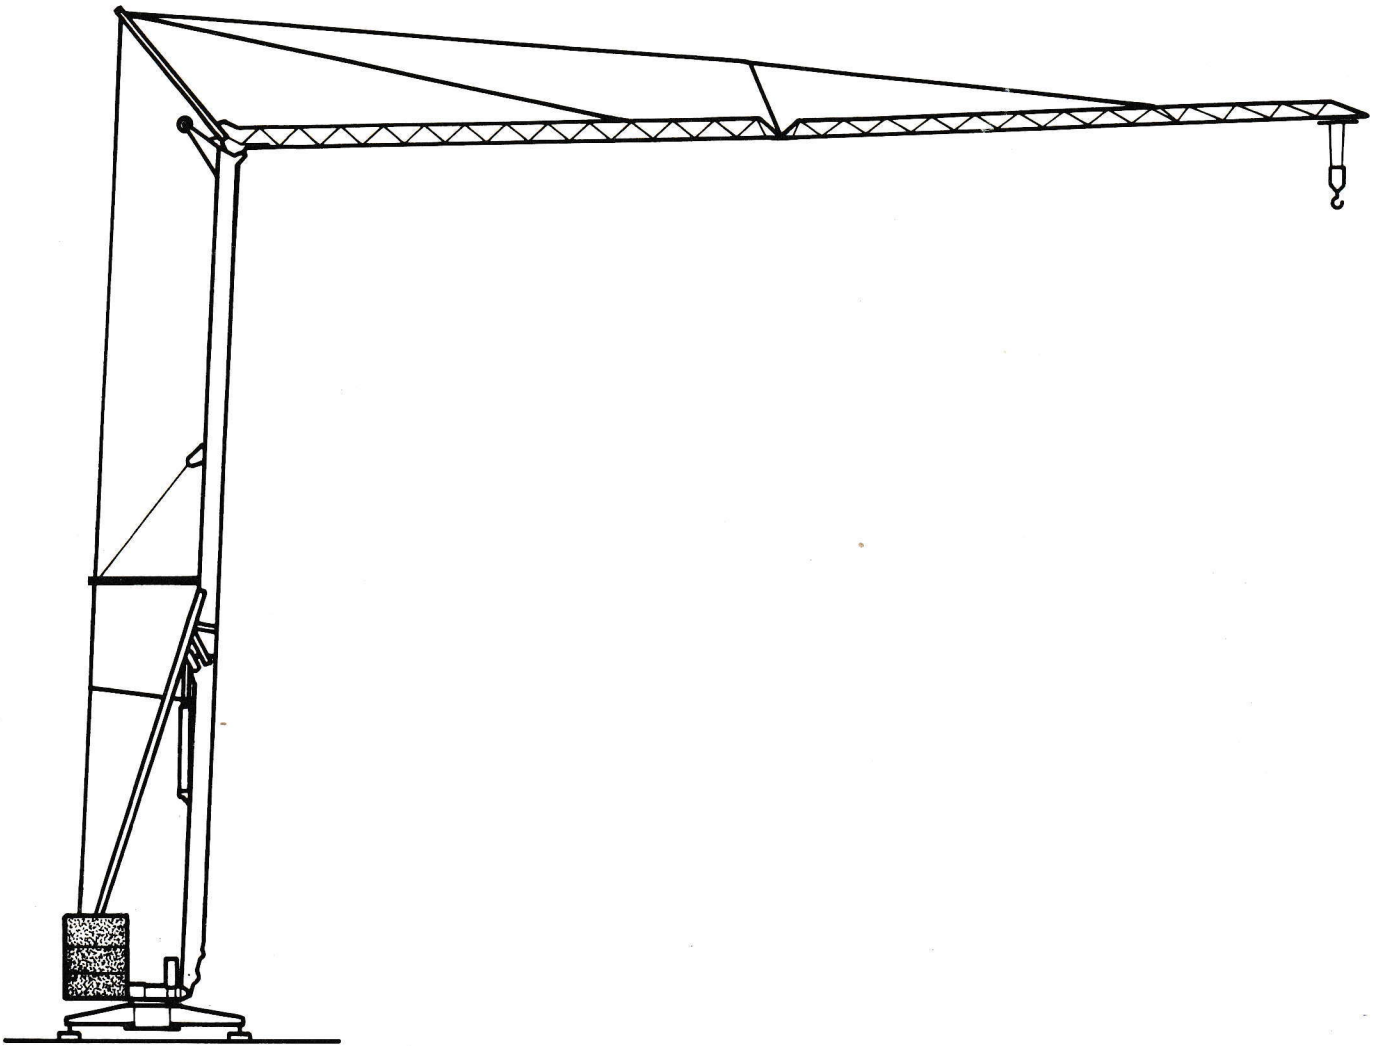

BPR-Cadillon

CHRONOFLASH® 25

NF E 52081 - E 52082

DIN 15018 H1 B3 K3

CHRONOFLASH 25

12 †
 EN SERVICE
 IN BETRIEB
 EN SERVICE
 EN SERVIZIO

7.3 †
 A VIDE SANS LEST NI TRAINS DE TRANSPORT
 OHNE LAST, BALLAST UND TRANSPORTACHSE
 WITHOUT LOAD, BALLAST OR TRANSPORT AXLES
 VACIO, SIN LASTRE NI TREN DE TRANSPORTE
 SENZA ZAVORRA NE ASSALI DI TRASPORTO

CHONOFASH 25															
	12	12,9	13	14	15	16	17	18	19	20	21	22	23	24	25 m
25 m	2000	1810	1790	1640	1500	1390	1290	1200	1120	1060	990	940	890	840	800
21 m		2000	1980	1800	1660	1530	1420	1320	1240	1170	1100				kg