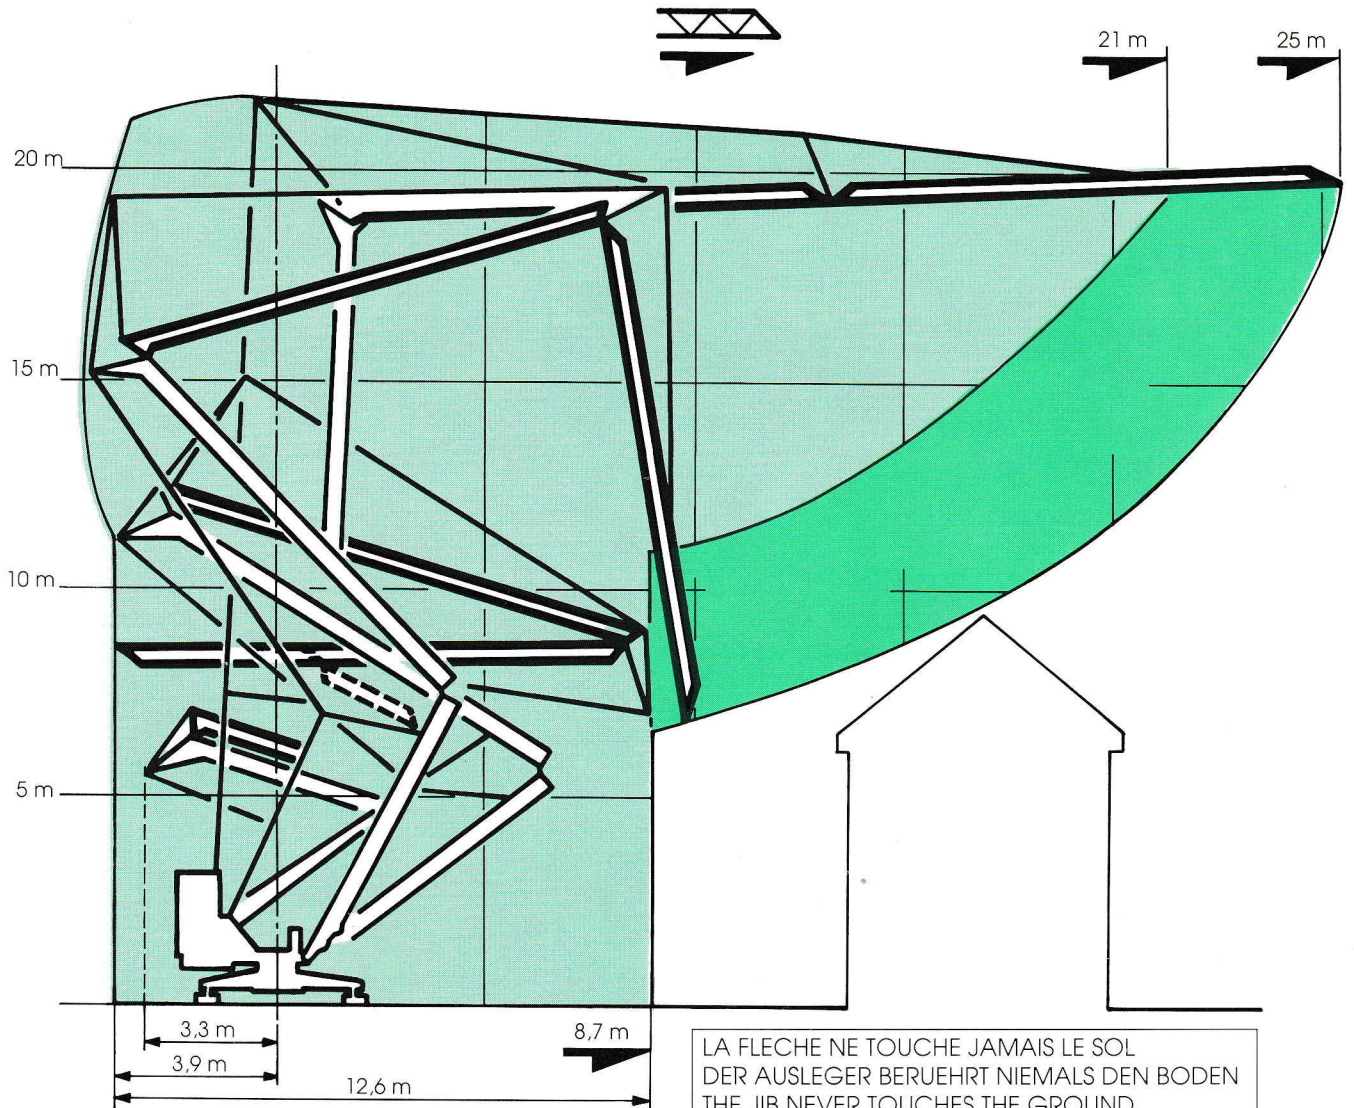

CHRONOFASH 25

ENCOMBREMENT AU MONTAGE
SPACE REQUIREMENT
INGOMBRI DI MONTAGGIO

ABMESSUNGEN
ENCOMBRAMIENTO

LA FLECHE NE TOUCHE JAMAIS LE SOL
DER AUSLEGER BERUEHRT NIEMALS DEN BODEN
THE JIB NEVER TOUCHES THE GROUND
LA FLECHA NO TOCA NUNCA EL SUELO
IL BRACCIO NON TOCCA MAI IL SUOLO

CHRONOFASH 25	m / mn	kW	ch PS-HP	kg	
	I	6,5	2	2,7	2000
	II	20	6	8	2000
	III	40	6	8	1000
	0,3 > > 0,9	1,5	2		
	18 > > 36	1,5	2		

V	380	450
Hz	50	60
kVA	12	15

GRUPE ELECTROGENE
STROMAGGREGAT
GENERATOR SET
GRUPO ELECTROGENO
GRUPPO ELETTROGENO

V	380	450
Hz	50	60
kVA	25	30