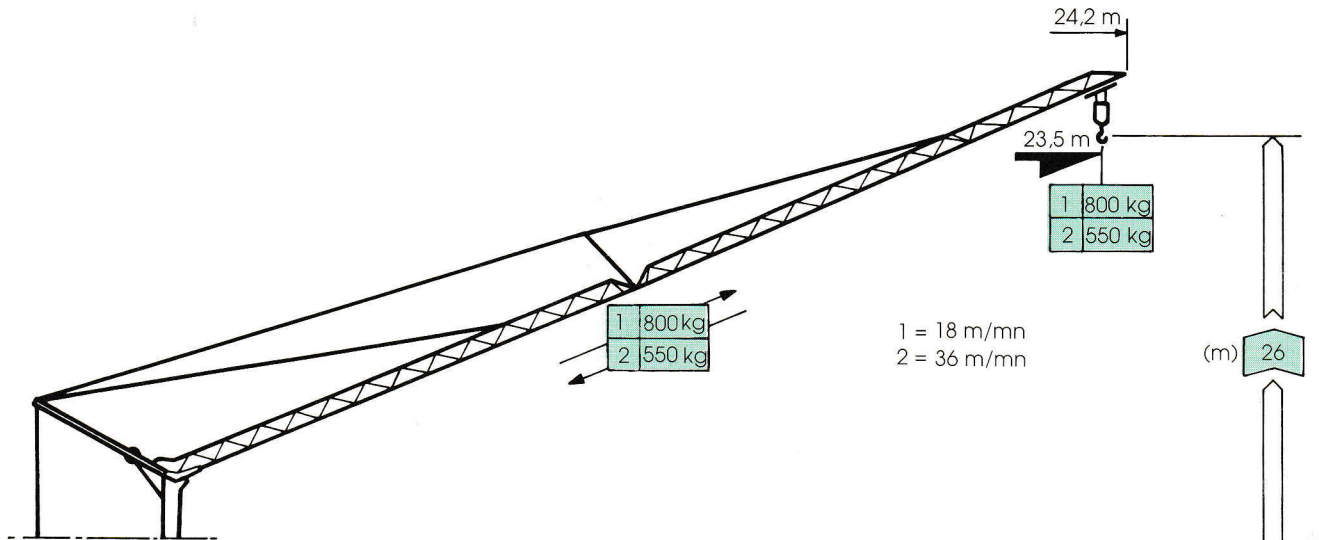

BPR-Cadillon

CHRONOFLASH® 25

NF E 52081 - E 52082

DIN 15018 H1 B3 K3

CHRONOFLASH 25

12 †
 EN SERVICE
 IN BETRIEB
 EN SERVICE
 EN SERVIZIO

7.3 †
 A VIDE SANS LEST NI TRAINS DE TRANSPORT
 OHNE LAST, BALLAST UND TRANSPORTACHSE
 WITHOUT LOAD, BALLAST OR TRANSPORT AXLES
 VACIO, SIN LASTRE NI TREN DE TRANSPORTE
 SENZA ZAVORRA NE ASSALI DI TRASPORTO

CHONOFASH 25															
	12	12,9	13	14	15	16	17	18	19	20	21	22	23	24	25 m
25 m	2000	1810	1790	1640	1500	1390	1290	1200	1120	1060	990	940	890	840	800
21 m		2000	1980	1800	1660	1530	1420	1320	1240	1170	1100				kg