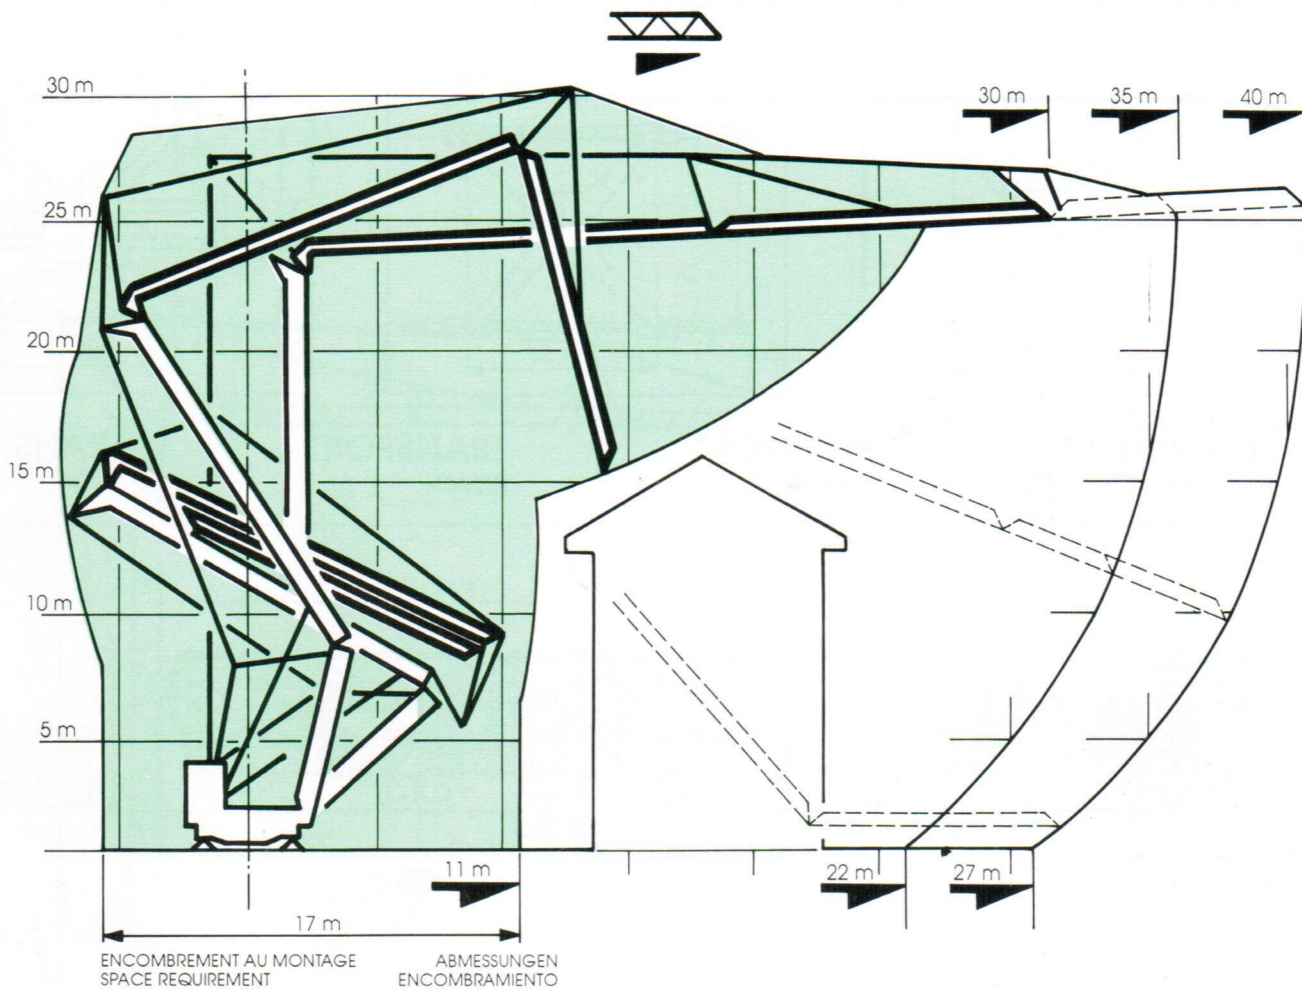

CHRONOFLASH 40

CHRONOFLASH 40		m/mn	KW	ch PS - HP	kg
	I	3	4	5,5	4500
	II	12,5	11	15	4500
	III	25	15	20	3000
	I	6	4	5,5	2250
	II	25	11	15	2250
	III	50	15	20	1500
tr/mn U/mn		0,15 > 0,4 > 0,8	5	6,8	
	I	22,5	4	5,5	
	II	45			
	0 > > 25		2 x 2,2	2 x 3	
			5,5	7,5	

V	380	450
Hz	50	60
kVA	25	30

GROUPE ELECTROGENE STROMAGGREGAT GENERATOR SET GRUPO ELECTROGENO		
V	380	450
Hz	50	60
kVA	60	70