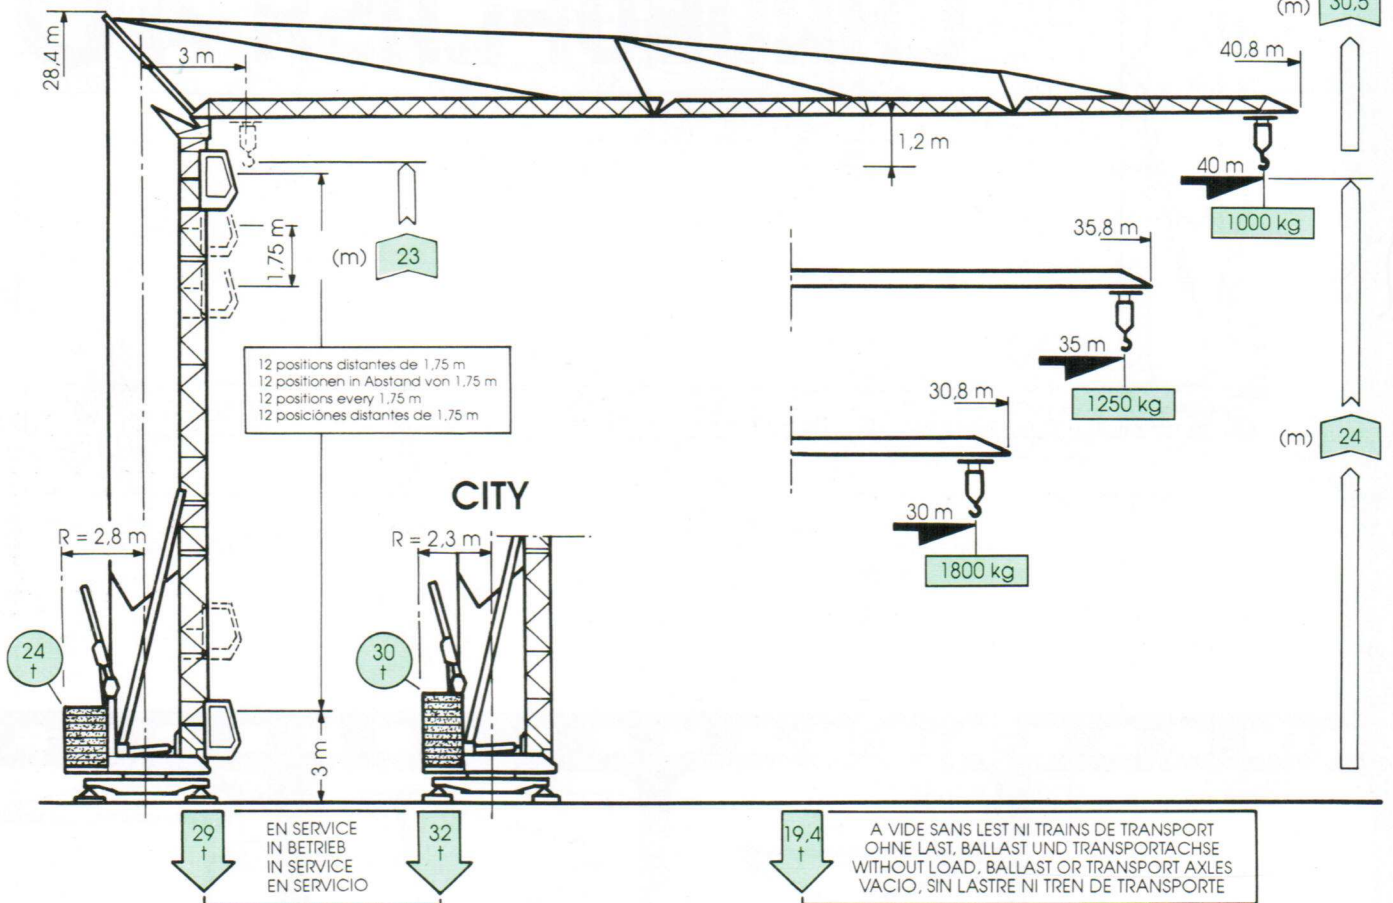

BPR-Cadillon

CHRONOFLASH[®] 40

NF E 52081 - E 52082

DIN 15018 H1 B3 K3

CHRONOFLASH 40

		CHRONOFLASH 40															
S/D		12,5	12,9	14,4	15	16	18	20	22	24	26	28	30	33	35	38	40 m
	40 m	4500	4350	3750	3570	3290	2830	2480	2190	1960	1770	1610	1470	1300	1200	1070	1000
	35 m		4500	3890	3700	3410	2930	2570	2280	2040	1840	1670	1530	1350	1250		
	30 m			4500	4280	3950	3410	2990	2660	2380	2160	1960	1800				