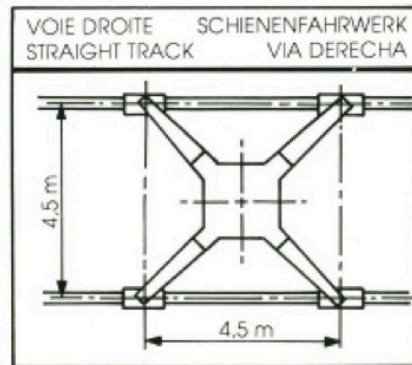

UNTERWAGEN