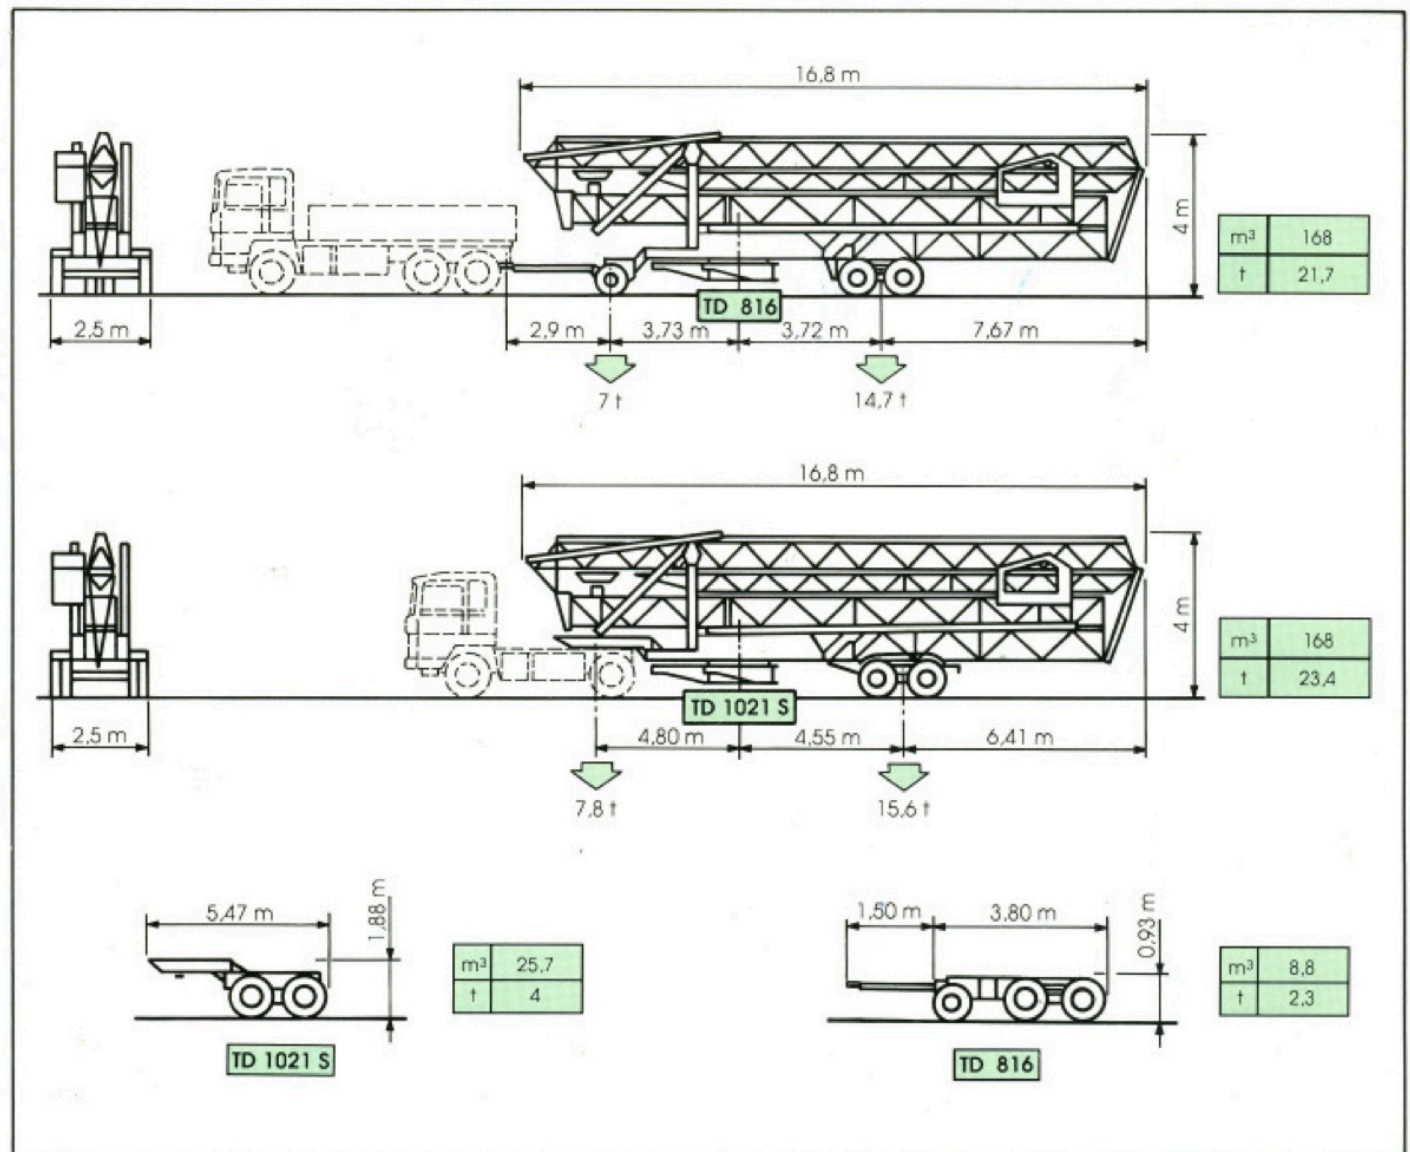

Siège social : 17, rue de Verdun - BP 28 - 71120 CHAROLLES - France
Tél. : (33) 85 24 09 34 - Télex : 800 418 - Fax : (33) 85 88 34 10
220, avenue de Stalingrad - 94550 CHEVILLY-LARUE - France
Tél. : (33-1) 45 60 91 48 - Télex : 260 728 - Fax (33-1) 46 87 80 66
11, rue de la Ligne de l'Est - BP 1064 - 69613 VILLEURBANNE Cedex
Tél. : (33) 72 34 99 00 - Télex : 370 242 - Fax : (33) 72 34 99 20
CADILLON BAUMASCHINEN G.m.b.H. : Am Dornbusch 4
D 6108 WEITERSTADT - Tél. 19 49 6151 85041 ou 85042 ou 85043
Télécopie 19 49 6151 82535 - Télex 041419223 +

DATA N° 280.29.1190

BAUKRANE STEINBERGER

Service-Vermietung
Vertrags-Händler
Kreuzhof 1 • 85304 Ilimmünster
Tel.08441/3479 • Fax 08441/76578
www.steinberger-baukrane.de