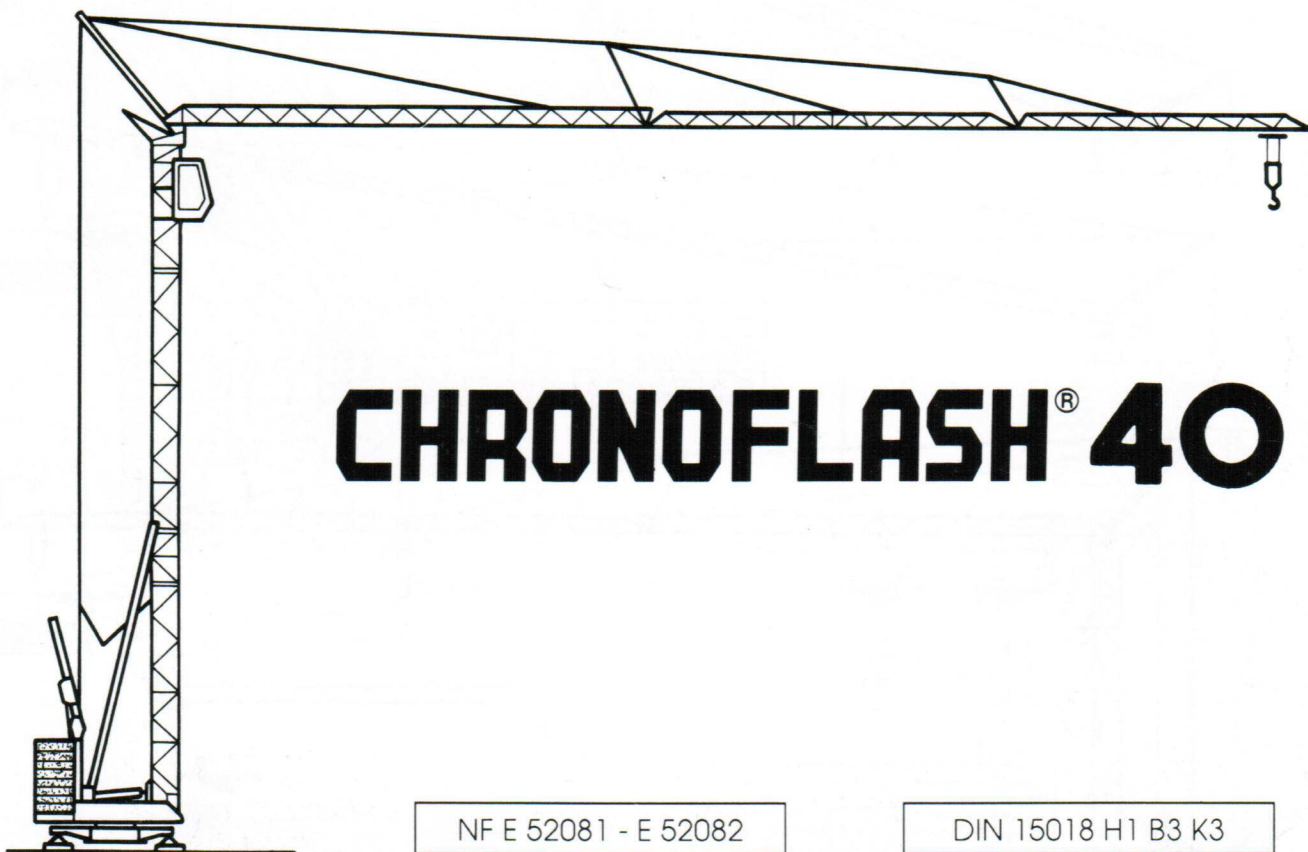

BPR-Cadillon

CHRONOFLASH[®] 40

NF E 52081 - E 52082

DIN 15018 H1 B3 K3

CHRONOFLASH 40

		CHRONOFLASH 40															
S/D		12,5	12,9	14,4	15	16	18	20	22	24	26	28	30	33	35	38	40 m
	40 m	4500	4350	3750	3570	3290	2830	2480	2190	1960	1770	1610	1470	1300	1200	1070	1000
	35 m		4500	3890	3700	3410	2930	2570	2280	2040	1840	1670	1530	1350	1250		
	30 m			4500	4280	3950	3410	2990	2660	2380	2160	1960	1800				