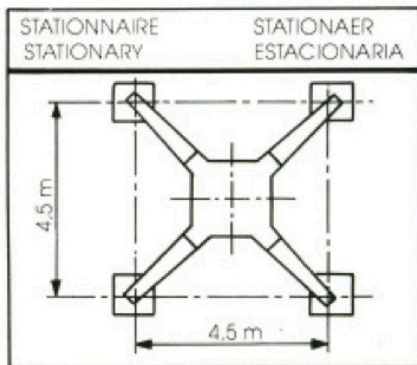

CHRONOFLASH® 40

VERSIONS SUR CHASSIS