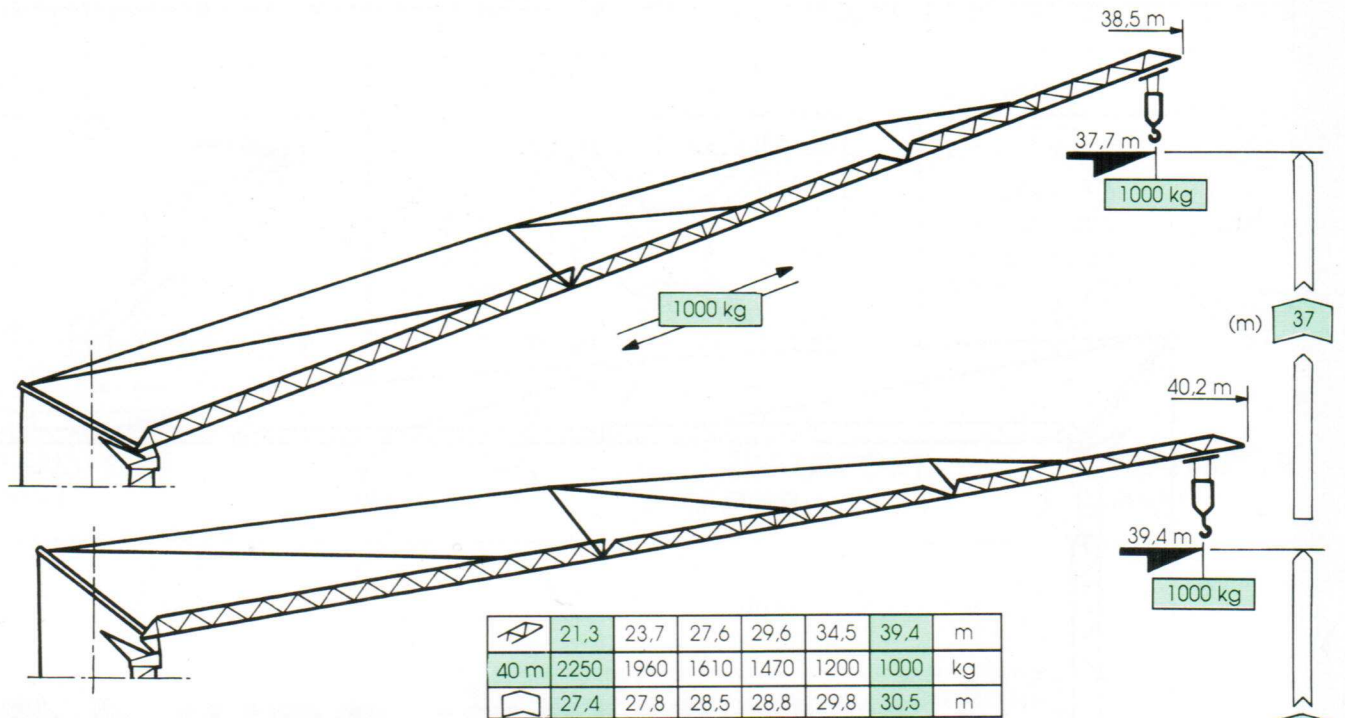

BPR-Cadillon

CHRONOFLASH[®] 40

NF E 52081 - E 52082

DIN 15018 H1 B3 K3

CHRONOFLASH 40

		CHRONOFLASH 40															
S/D		12,5	12,9	14,4	15	16	18	20	22	24	26	28	30	33	35	38	40 m
	40 m	4500	4350	3750	3570	3290	2830	2480	2190	1960	1770	1610	1470	1300	1200	1070	1000
	35 m		4500	3890	3700	3410	2930	2570	2280	2040	1840	1670	1530	1350	1250		
	30 m			4500	4280	3950	3410	2990	2660	2380	2160	1960	1800				